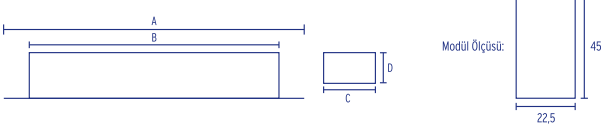

ÜRÜN KODU	ÜRÜN ADI	A (mm)	B (mm)	C (mm)	D (mm)	LİSTE FİYATI (TL)
BÜROTİK ÜRÜNLER						
7444-B	4 Modül Boş Blok	185	135	56	55	47,00
7446-B	6 Modül Boş Blok	230	180	56	55	52,00
7448-B	8 Modül Boş Blok	275	225	56	55	57,00
7450-B	10 Modül Boş Blok	320	270	56	55	64,00
7452-B	12 Modül Boş Blok	365	315	56	55	71,00
7454-B	14 Modül Boş Blok	410	360	56	55	78,00
7456-B	16 Modül Boş Blok	455	405	56	55	85,00
7458-B	18 Modül Boş Blok	500	450	56	55	90,00
7460-B	20 Modül Boş Blok	545	495	56	55	97,00
7462-B	22 Modül Boş Blok	590	540	56	55	103,00
7464-B	24 Modül Boş Blok	635	585	56	55	110,00
7466-B	26 Modül Boş Blok	680	630	56	55	120,00
7468-B	28 Modül Boş Blok	725	675	56	55	130,00
7448-BÇ	4+4 Modül Boş Blok	175	135	102	54	89,00
7452-BÇ	6+6 Modül Boş Blok	220	180	102	54	99,00
7456-BÇ	8+8 Modül Boş Blok	265	225	102	54	109,00
7460-BÇ	10+10 Modül Boş Blok	310	270	102	54	124,00
7464-BÇ	12+12 Modül Boş Blok	355	315	102	54	138,00
7468-BÇ	14+14 Modül Boş Blok	400	360	102	54	150,00
7112	1 UPS + 1 Şbk + 2 Data	320	270	56	55	181,00
7212	2 UPS + 1 Şbk + 2 Data	365	315	56	55	201,00
7213	2 UPS + 1 Şbk + 3 Data	388	338	56	55	226,00
7222	2 UPS + 2 Şbk + 2 Data	410	360	56	55	218,00
7223	2 UPS + 2 Şbk + 3 Data	433	383	56	55	243,00
7224	2 UPS + 2 Şbk + 4 Data	455	405	56	55	269,00
7312	3 UPS + 1 Şbk + 2 Data	410	360	56	55	215,00
7322	3 UPS + 2 Şbk + 2 Data	455	405	56	55	232,00
7323	3 UPS + 2 Şbk + 3 Data	478	428	56	55	257,00
7324	3 UPS + 2 Şbk + 4 Data	500	450	56	55	280,00
7412	4 UPS + 1 Şbk + 2 Data	455	405	56	55	228,00
7413	4 UPS + 1 Şbk + 3 Data	478	428	56	55	252,00
7422	4 UPS + 2 Şbk + 2 Data	500	450	56	55	242,00
7424	4 UPS + 2 Şbk + 4 Data	545	495	56	55	292,00
7442	4 UPS + 4 Şbk + 2 Data	590	540	56	55	267,00

Dikey ayaklı modeller için irtibata geçiniz.