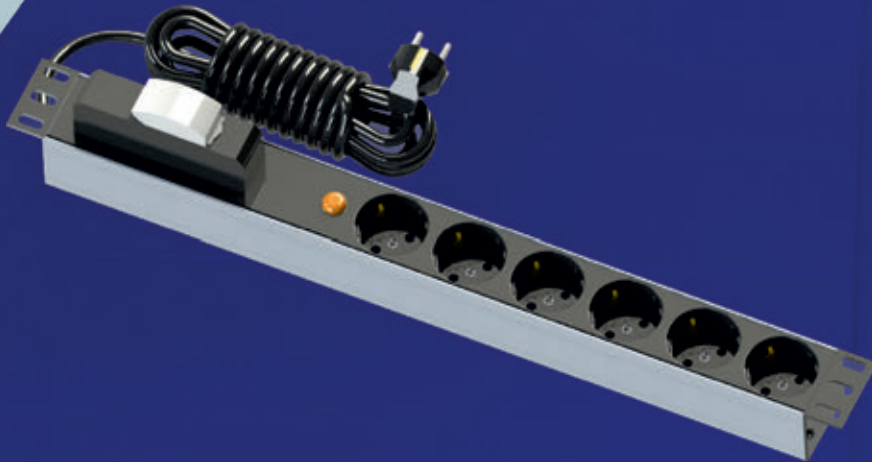

ALÜMİNYUM GRUP PRİZLER