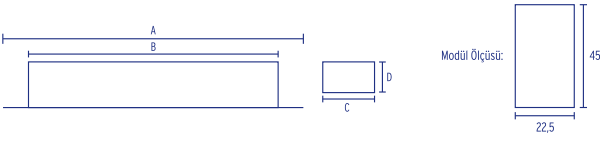

14,35 TL

**2020**

45x45 mm Universal Priz

Kutu Adet : 24

Koli Adet : 240

54,00 TL

 <p><b>2051   2051-S</b> 45x45 mm Data/Tel. Kapağı (Tekli)</p> <p>Kutu Adet : 40 Koli Adet : 400</p> <p><b>7,30 TL</b></p>	 <p><b>2052   2052-S</b> 45x45 mm Data/Tel. Kapağı (2'li)</p> <p>Kutu Adet : 40 Koli Adet : 400</p> <p><b>11,00 TL</b></p>
 <p><b>2053   2053-S</b> 45x22,5 mm Data/Tel. Kapağı (Tekli)</p> <p>Kutu Adet : 80 Koli Adet : 800</p> <p><b>5,70 TL</b></p>	 <p><b>2054-D   2054-D-S</b> 45x22,5 mm Boş Kapak</p> <p>Kutu Adet : 80 Koli Adet : 800</p> <p><b>5,20 TL</b></p>
 <p><b>2054-G   2054-G-S</b> 45x45 mm Boş Kapak</p> <p>Kutu Adet : 40 Koli Adet : 400</p> <p><b>6,50 TL</b></p>	 <p><b>2055</b> Cat 5E Data Soketi</p> <p>Kutu Adet : 50 Koli Adet : 500</p> <p><b>12,10 TL</b></p>
 <p><b>2056</b> Cat 6E Data Soketi</p> <p>Kutu Adet : 50 Koli Adet : 500</p> <p><b>12,40 TL</b></p>	 <p><b>2057</b> RJ11 Keystone Tel. Soketi</p> <p>Kutu Adet : 50 Koli Adet : 500</p> <p><b>11,50 TL</b></p>
 <p><b>2058   2058-S</b> 45x22,5 mm HDMI Dişi Giriş Çıkışı</p> <p>Kutu Adet : 50 Koli Adet : 500</p> <p><b>56,00 TL</b></p>	 <p><b>2059   2059-S</b> 45x22,5 mm USB Dişi Giriş Çıkışı</p> <p>Kutu Adet : 50 Koli Adet : 500</p> <p><b>41,00 TL</b></p>
 <p><b>2060   2060-S</b> 45x22,5 mm VGA Dişi Giriş Çıkışı</p> <p>Kutu Adet : 50 Koli Adet : 500</p> <p><b>55,00 TL</b></p>	 <p><b>2062   2062-S</b> 45x22,5 mm Çiftli USB Şarj Adaptörü</p> <p>Kutu Adet : 30 Koli Adet : 300</p> <p><b>132,00 TL</b></p>
 <p><b>2063   2063-S</b> 45x22,5 mm HDMI Dişi Giriş Çıkışı L Tipi</p> <p>Kutu Adet : 30 Koli Adet : 300</p> <p><b>80,00 TL</b></p>	 <p><b>2064   2064-S</b> 45x22,5 mm USB Dişi Giriş Çıkışı L Tipi</p> <p>Kutu Adet : 30 Koli Adet : 300</p> <p><b>80,00 TL</b></p>
 <p><b>2065   2065-S</b> 45x22,5 mm Stereo Jack (3,5mm)</p> <p>Kutu Adet : 50 Koli Adet : 500</p> <p><b>32,00 TL</b></p>	 <p><b>2066   2066-S</b> 45x45 mm Stereo Jack (3,5mm)</p> <p>Kutu Adet : 40 Koli Adet : 400</p> <p><b>33,00 TL</b></p>
 <p><b>2067   2067-S</b> 45x22,5 mm Anahtar</p> <p>Kutu Adet : 50 Koli Adet : 500</p> <p><b>21,00 TL</b></p>	 <p><b>2068   2068-S</b> 45x45 mm Anahtar</p> <p>Kutu Adet : 40 Koli Adet : 400</p> <p><b>22,00 TL</b></p>
 <p><b>2090   2090-S</b> 45x22,5 mm Uydu Priz</p> <p>Kutu Adet : 50 Koli Adet : 500</p> <p><b>12,00 TL</b></p>	 <p><b>2091   2091-S</b> 45x45 mm Uydu Priz</p> <p>Kutu Adet : 40 Koli Adet : 400</p> <p><b>13,00 TL</b></p>