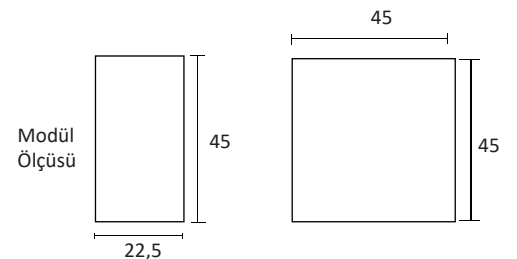

Cat 6E Data Soketi [Çevirmeli]

Kutu Adet: 50  
Koli Adet: 500

180,00 TL

**2094**

Fiber Optik Keystone Jack

Kutu Adet: 100  
Koli Adet: 1000

46,00 TL

ÜRÜN KODU	ÜRÜN ADI	A (mm)	B (mm)	C (mm)	D (mm)	LİSTE FİYATI (TL)
7444-B	4 Modül Boş Blok	185	135	56	55	515,00
7446-B	6 Modül Boş Blok	230	180	56	55	580,00
7448-B	8 Modül Boş Blok	275	225	56	55	649,00
7450-B	10 Modül Boş Blok	320	270	56	55	731,00
7452-B	12 Modül Boş Blok	365	315	56	55	802,00
7454-B	14 Modül Boş Blok	410	360	56	55	867,00
7456-B	16 Modül Boş Blok	455	405	56	55	946,00
7458-B	18 Modül Boş Blok	500	450	56	55	998,00
7460-B	20 Modül Boş Blok	545	495	56	55	1058,00
7462-B	22 Modül Boş Blok	590	540	56	55	1127,00
7464-B	24 Modül Boş Blok	635	585	56	55	1210,00
7466-B	26 Modül Boş Blok	680	630	56	55	1310,00
7468-B	28 Modül Boş Blok	725	675	56	55	1430,00
7444-BS	4 Modül Boş Blok [Siyah]	185	135	56	55	515,00
7446-BS	6 Modül Boş Blok [Siyah]	230	180	56	55	580,00
7448-BS	8 Modül Boş Blok [Siyah]	275	225	56	55	649,00
7450-BS	10 Modül Boş Blok [Siyah]	320	270	56	55	731,00
7452-BS	12 Modül Boş Blok [Siyah]	365	315	56	55	802,00
7454-BS	14 Modül Boş Blok [Siyah]	410	360	56	55	867,00
7456-BS	16 Modül Boş Blok [Siyah]	455	405	56	55	946,00
7458-BS	18 Modül Boş Blok [Siyah]	500	450	56	55	998,00
7460-BS	20 Modül Boş Blok [Siyah]	545	495	56	55	1058,00
7462-BS	22 Modül Boş Blok [Siyah]	590	540	56	55	1127,00
7464-BS	24 Modül Boş Blok [Siyah]	635	585	56	55	1210,00
7466-BS	26 Modül Boş Blok [Siyah]	680	630	56	55	1310,00
7468-BS	28 Modül Boş Blok [Siyah]	725	675	56	55	1430,00