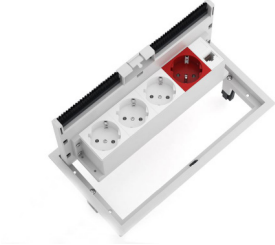

ÜRÜN KODU	ÜRÜN ADI	H (mm)	EN (mm)	BOY (mm)	LİSTE FİYATI (TL)
3100 SERİSİ					
3100-XX	9 Modül Masa Üstü Priz Kutusu	63	127	253	880,00
3101-XX	9 Modül Masa Üstü Priz Kutusu + Altlık	120	127	253	1290,00
3115-XX	5 Modül Priz Aparatı	47	51	138	80,00
3119-XX	9 Modül Priz Aparatı	50	50	226	90,00
XX Kodunun Karşılığı | 01: Gri | 02: Siyah					

3100-01