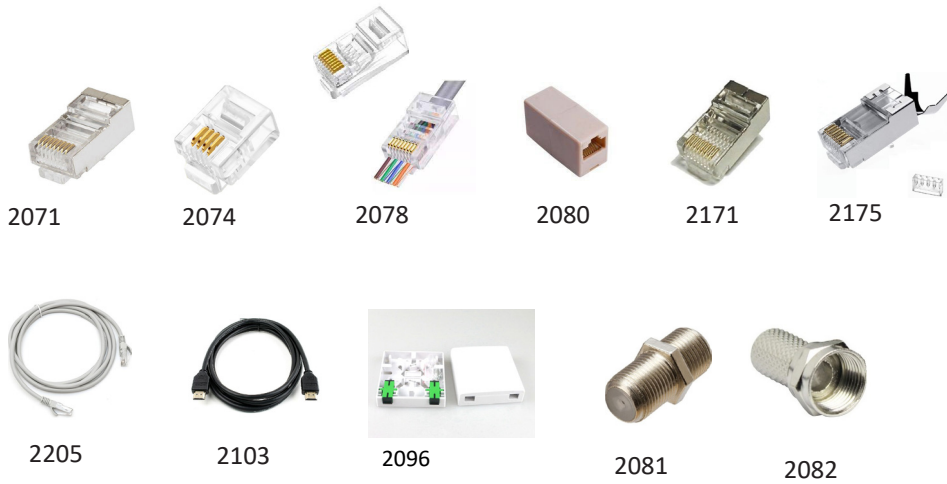

ÜRÜN KODU	ÜRÜN ADI	KUTU (ADET)	KOLİ (ADET)	LİSTE FİYATI (TL)
İLETİŞİM AKSESUARLARI				
2070	8P/8C Cat 5 Plug	500	5.000	2,45
2071	8P/8C Cat 6 Plug	500	5.000	5,30
2072	6P/2C Cat 3 Plug	1.000	10.000	1,82
2074	6P/4C Cat 3 Plug	1.000	10.000	2,12
2076	6P/6C Cat 3 Plug	1.000	10.000	2,42
2078	Cat 6 EZ Plug	500	5000	9,00
2170	8P/8C Cat 5 Metal Plug	500	5000	7,60
2171	8P/8C Cat 6 Metal Plug	500	5000	11,40
2175	8P/8C Cat 7 Metal Plug	500	5000	60,00
2080	8P/8C Dişi Dişi Ara	150	1.500	15,20
2081	F Ara Konnektör	500	5.000	7,60
2082	F Konnektör (RG6-U4)	1.000	10.000	5,30
2101	Hdmi Erkek/Erkek Kablo 1.5 Mt	-	-	189,00
2103	Hdmi Erkek/Erkek Kablo 3 Mt	-	-	265,00
2105	Hdmi Erkek/Erkek Kablo 5 Mt	-	-	348,00
2110	Hdmi Erkek/Erkek Kablo 10 Mt	-	-	908,00
2115	Hdmi Erkek/Erkek Kablo 15 Mt	-	-	1513,00
2120	Hdmi Erkek/Erkek Kablo 20 Mt	-	-	1967,00
2125	Hdmi Erkek/Erkek Kablo 25 Mt	-	-	3785,00
2130	Hdmi Erkek/Erkek Kablo 30 Mt	-	-	4540,00
2201	Cat 6 Patch Kablo 1 Mt	-	-	114,00
2202	Cat 6 Patch Kablo 2 Mt	-	-	129,00
2203	Cat 6 Patch Kablo 3 Mt	-	-	182,00
2205	Cat 6 Patch Kablo 5 Mt	-	-	227,00
2210	Cat 6 Patch Kablo 10 Mt	-	-	365,00
2215	Cat 6 Patch Kablo 15 Mt	-	-	530,00
2220	Cat 6 Patch Kablo 20 Mt	-	-	690,00
2096	Siva Üstü 2 Port Fiber Optik Bağlantı Kutusu (Boş)	-	-	105,00