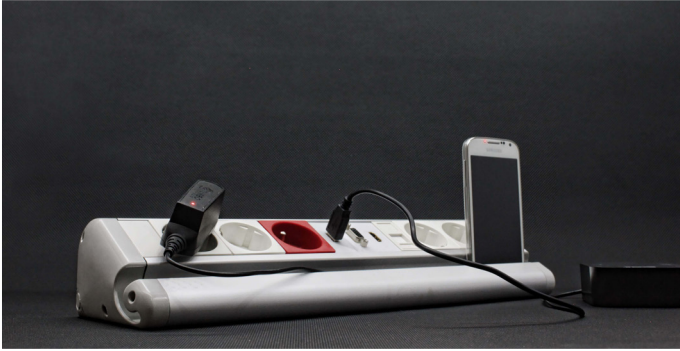

ÜRÜN KODU	ÜRÜN ADI	LİSTE FİYATI (TL)
3300 SERİSİ		
3305-XX	5 Modül Tezgah Altı Priz Kutusu	760,00
3306-XX	6 Modül Tezgah Altı Priz Kutusu	850,00
3308-XX	8 Modül Tezgah Altı Priz Kutusu	1020,00
3310-XX	10 Modül Tezgah Altı Priz Kutusu	1200,00
3312-XX	12 Modül Tezgah Altı Priz Kutusu	1380,00
3316-XX	16 Modül Tezgah Altı Priz Kutusu	1760,00
XX Kodunun Karşılığı | 01: Eloksal | 02: Siyah | 03: Beyaz | 04: Antrasit