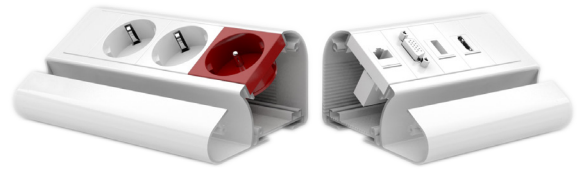

ÜRÜN KODU	ÜRÜN ADI	LİSTE FİYATI (TL)
3300 SERİSİ		
3305-XX	5 Modül Tezgah Altı Priz Kutusu	760,00
3306-XX	6 Modül Tezgah Altı Priz Kutusu	850,00
3308-XX	8 Modül Tezgah Altı Priz Kutusu	1020,00
3310-XX	10 Modül Tezgah Altı Priz Kutusu	1200,00
3312-XX	12 Modül Tezgah Altı Priz Kutusu	1380,00
3316-XX	16 Modül Tezgah Altı Priz Kutusu	1760,00
XX Kodunun Karşılığı | 01: Eloksal | 02: Siyah | 03: Beyaz | 04: Antrasit