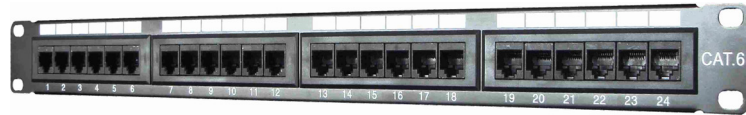

XX Kodunun Karşılığı | 01: Gri | 02: Siyah | 03: Beyaz | 04: Antrasit

3711-01

3701-01

ÜRÜN KODU	ÜRÜN ADI	LİSTE FİYATI (TL)
<b>19" RACK MOUNT ŞOK KORUMALI GRUP PRİZLER</b>		
7020	19" 1U 5 Şeb. Prizli Şok Korumalı W Oto. Priz Blğ. + 1,5 m Kab.	2387,00
7021	19" 2U 9 Şeb. Prizli Şok Korumalı W Oto. Priz Blğ. + 1,5 m Kab.	3470,00
7022	19" 2U 12 Şeb. Prizli Şok Korumalı W Oto. Priz Blğ. + 1,5 m Kab.	3700,00
7023	19" 1U 6 Şeb. Prizli Şok Korumalı Anah. Priz Blğ. + 1,5 m Kab.	2390,00
<b>19" RACK MOUNT GRUP PRİZLER</b>		
7050	19" 1U 6 Şebeke Prizli W Otomatlı Priz Blğ. + 1,5 m Kablolu	1590,00
7050-U	19" 1U 6 Şebeke Prizli UPS'li W Otomatlı Priz Blğ. + 1,5 m Kablolu	1690,00
7051	19" 1U 6 Şebeke Prizli Anahtarlı Priz Blğ. + 1,5 m Kablolu	1530,00
7052	19" 1U 8 Şebeke Prizli Anahtarlı Priz Blğ. + 1,5 m Kablolu	1700,00
7053	19" 2U 9 Şebeke Prizli W Otomatlı Priz Blğ. + 1,5 m Kablolu	2720,00
7054	19" 2U 12 Şebeke Prizli W Otomatlı Priz Blğ. + 1,5 m Kablolu	2950,00
<b>RACK KABİN AKSESUARLARI</b>		
7060	24 Port Boş Panel	1750,00
7061	24 Port Cat6 Dolu Panel	2120,00
7062	48 Port Cat6 Dolu Panel	4235,00
7063	50 Port Cat3 Dolu Panel	3780,00
7064	1U Organizer	450,00