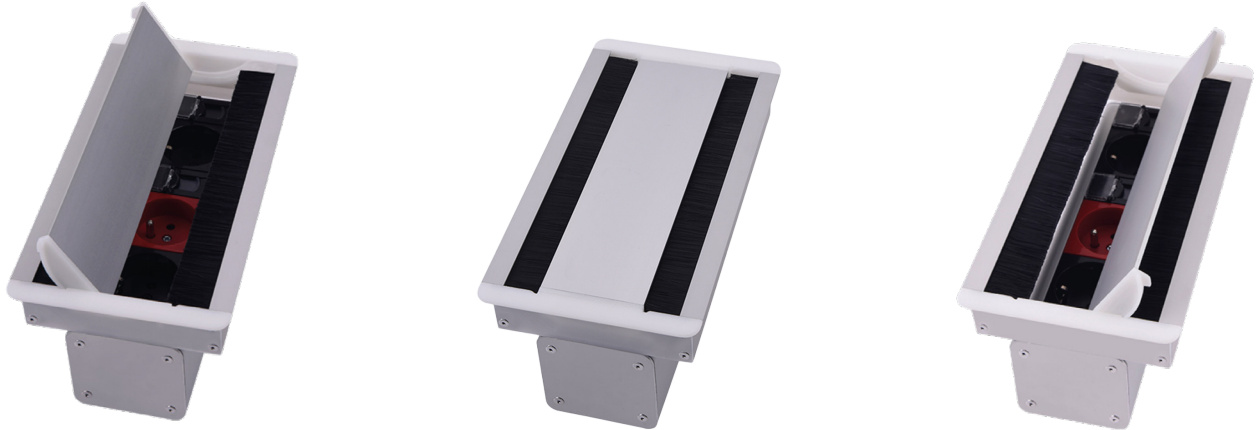

ÜRÜN KODU	ÜRÜN ADI	H (mm)	EN (mm)	BOY (mm)	LİSTE FİYATI (TL)
3650 SERİSİ					
3656-XX	6 Modül Kayar Kapak Çift Açılır Priz Kutusu	122	125	155	1610,00
3658-XX	8 Modül Kayar Kapak Çift Açılır Priz Kutusu	122	125	200	1780,00
3660-XX	10 Modül Kayar Kapak Çift Açılır Priz Kutusu	122	125	245	1930,00
3662-XX	12 Modül Kayar Kapak Çift Açılır Priz Kutusu	122	125	290	2100,00
3666-XX	16 Modül Kayar Kapak Çift Açılır Priz Kutusu	122	125	380	2300,00
XX Kodunun Karşılığı | 01: Elokسال | 02: Siyah | 03: Beyaz | 04: Antrasit