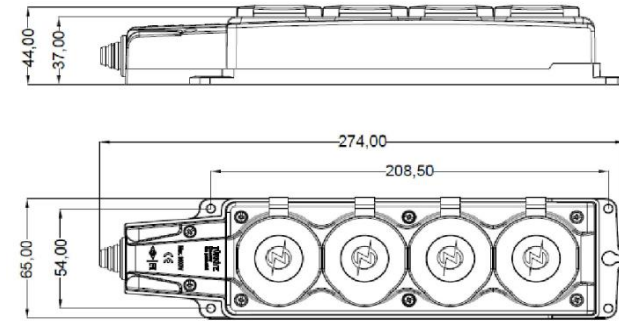

Ürün Kodu / Product Code: 41X4

**Genel Teknik Bilgiler / General Technical Informations**

**Genel Teknik Ölçüler / General Technical Dimensions**

**Genel Teknik Bilgiler / General Technical Informations**

Akım / Flow: 16A

Volt : 220-250V~

Kutup / Pole : 2P+E

Koruma Sınıfı / Protection Class: IP44