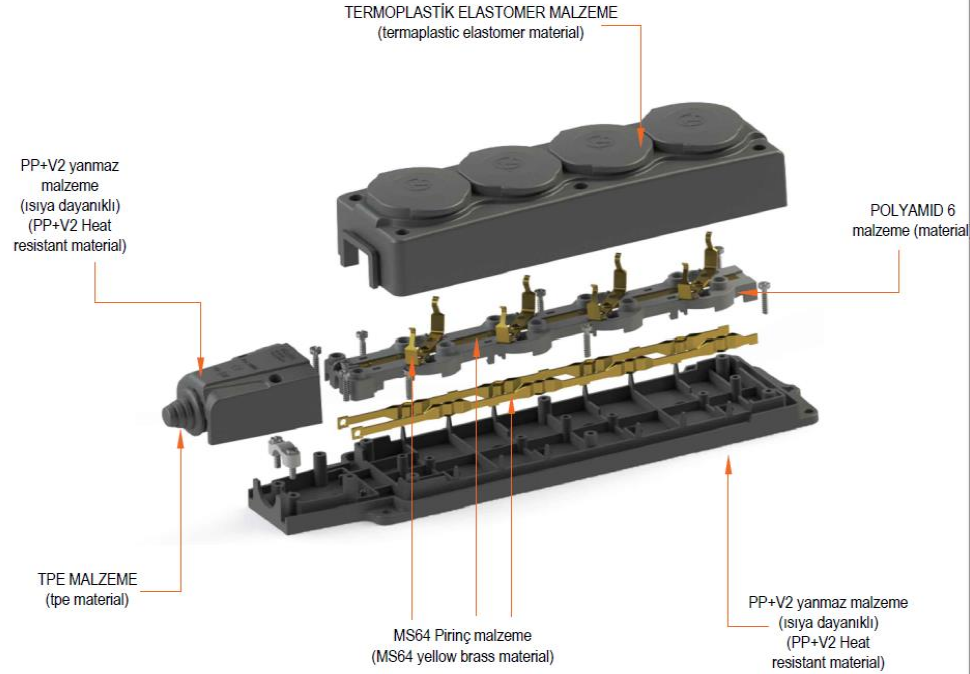

Ürün Kodu / Product Code: 41X4

**Genel Teknik Bilgiler / General Technical Informations**

**Genel Teknik Ölçüler / General Technical Dimensions**

**Genel Teknik Bilgiler / General Technical Informations**

Akım / Flow: 16A

Volt : 220-250V~

Kutup / Pole : 2P+E

Koruma Sınıfı / Protection Class: IP44